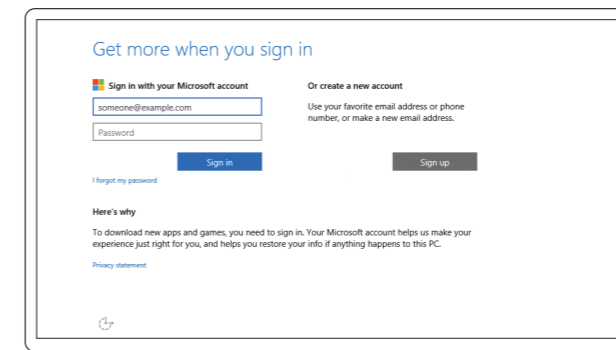

启用 Dell 更新 | 啓用 Dell 更新

Dell 업데이트를有効にする | Dell 업데이트 사용

Connect to your network

连接到网络 | 連接網路

ネットワークに接続する | 네트워크에 연결

NOTE: If you are connecting to a secured wireless network, enter the password for the wireless network access when prompted.

注: 如果要连接到加密的无线网络,请在提示时输入密码以接入无线网络。

註: 如果您要連線至安全的無線網路,請在提示下輸入存取無線網路的密碼。

メモ: セキュアなワイヤレスネットワークに接続する場合、プロンプトが表示されたらワイヤレスネットワークアクセスのパスワードを入力してください。

주: 보안된 무선 네트워크에 연결하는 경우 프롬프트 메시지가 표시되면 무선 네트워크 액세스 암호를 입력하십시오.

Sign in to your Microsoft account or create a local account

登录您的 Microsoft 帐户或创建本地帐户

登入您的 Microsoft 帳號或建立本機帳號

Microsoft アカウントにサインインする、またはローカルアカウントを作成する

Microsoft 계정에 로그인 또는 로컬 계정 생성

Locate Dell apps

查找 Dell 应用程序 | 找到 Dell 應用程式