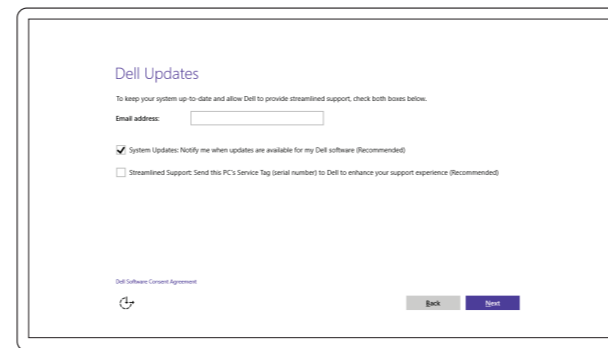

连接电源适配器并按下电源按钮

連接電源轉接器然後按下電源按鈕

電源アダプタを接続し、電源ボタンを押す

전원 어댑터를 연결하고 전원 버튼을 누릅니다

2 Finish Windows 10 setup

完成 Windows 10 设置 | 完成 Windows 10 設定

Windows 10 のセットアップを終了する | Windows 10 설정 마침

Enable Dell updates

启用 Dell 更新 | 啓用 Dell 更新

Dell 업데이트를有効にする | Dell 업데이트 사용

Connect to your network

连接到网络 | 連接網路

ネットワークに接続する | 네트워크에 연결

NOTE: If you are connecting to a secured wireless network, enter the password for the wireless network access when prompted.